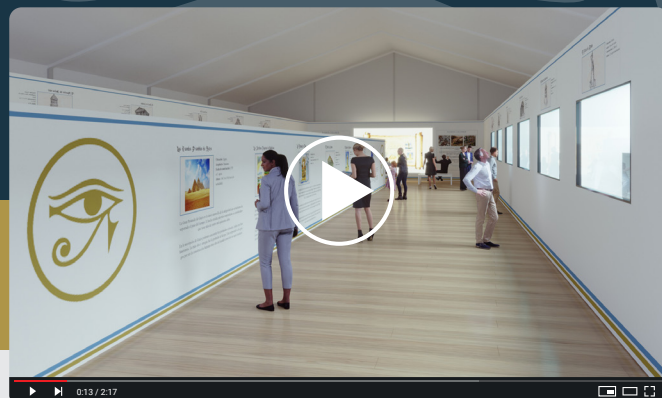

Un gran espectacle amb efectes
especials on tots els estudiants
podran conèixer les **7 Meravelles
del Món Antic**

Nadal 2023
Móra la Nova

A partir de
l'11 de desembre

7 Meravelles del Món Antic

Un espectacle amb efectes especials de les set Meravelles conjuntament, en un muntatge de 60 m2.

10 Macro Diorames

6 de les 7 Meravelles del Món Antic treballades artísticament i presentades individualment, més 4 diorames addicionals de diferents temàtiques.

Pessebre Napolità

Ambientat a finals del segle XVII, 800 peces i 100 figures de 40 centímetres d'alçada, en 40 m3 plens de màgia i detalls.