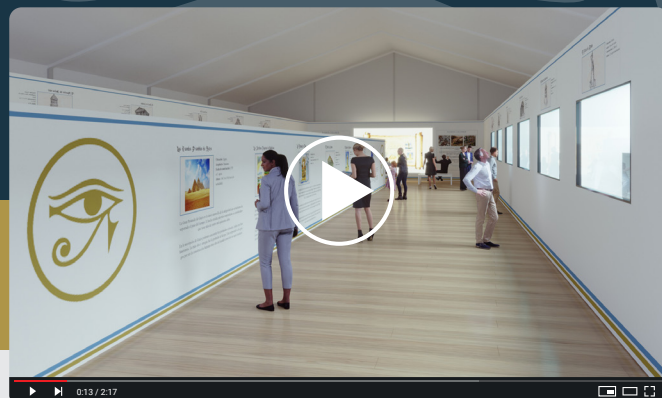

Un gran espectacle amb efectes
especials on tots els nens i nenes
podran conèixer les **7 Meravelles
del Món Antic**

Nadal 2023
Móra la Nova

A partir de
l'11 de desembre

7 Meravelles del Món Antic

Un espectacle amb efectes especials de les set Meravelles conjuntament, en un muntatge de 60 m2.

10 Macro Diorames

6 de les 7 Meravelles del Món Antic treballades artísticament i presentades individualment, més 4 diorames addicionals de diferents temàtiques.

Pessebre Napolità

Ambientat a finals del segle XVII, 800 peces i 100 figures de 40 centímetres d'alçada, en 40 m3 plens de màgia i detalls.